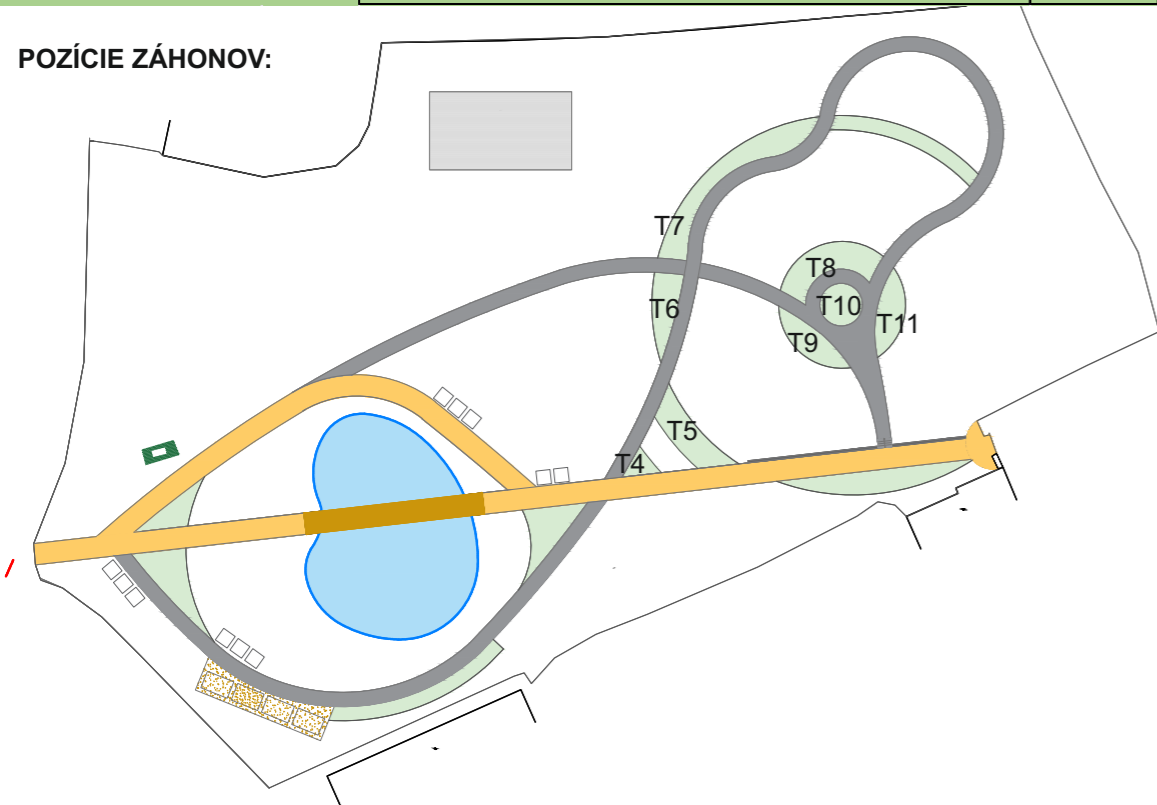

POZÍCIE ZÁHONOV:

POZNÁMKA:

Rozmiestnenie záhonov musí spĺňať estetické požiadavky s ohľadom na stanovištné podmienky jednotlivých záhonov.

GEN. PROJEKTANT:	PROART-PROJEKTOVANIE A REALIZÁCIA STAVIEB, s.r.o.			SLÁDKOVIČOVA2, 934 01 LEVICE tel.:036/631 82 35, fax:036/630 70 80 e-mail:proart@proart.sk http: www.proart.sk
ZODP.PROJEKTANT:	ING. ZSOLT PAPP			
AUTOR:	ING. JÁN KOKORUĎA	VYPRACOVAL:	ING. JÁN KOKORUĎA	
INVESTOR:	MESTO LEVICE			
MIESTO STAVBY:	LEVICE; KÚ LEVICE parc.číslo: 5934,5933			
DÁTUM:	DECEMBER 2021			
STAVBA:	REVITALIZÁCIA HRADNÉHO PARKU V LEVICIACH			
OBSAH:	OSADZOVAČÍ PLÁN TRVALKY NA SLNKO			
PROFESIA:	SADOVÉ ÚPRAVY	ČÍSLO SADY:		
ÚČEL:	PSP			
ARCHČ.:	SO 01			
MIERKA:	ČÍS. VÝKRESU			
1:	SIT-09