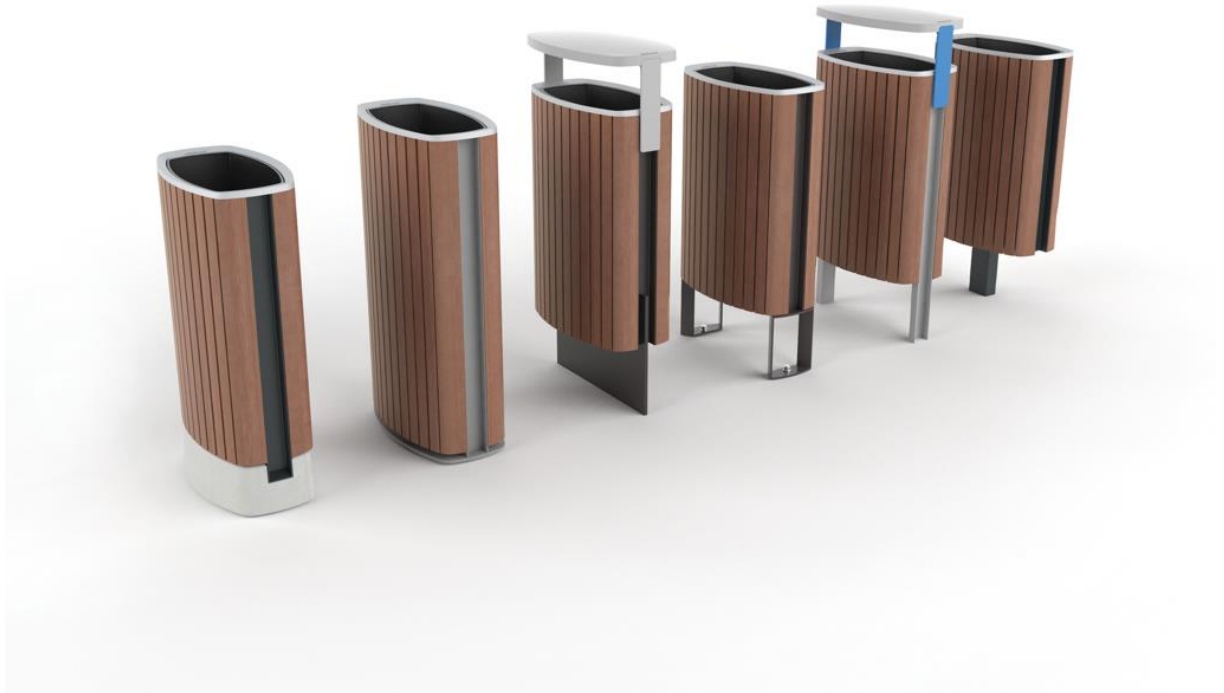

Odpadkové koše

Odpadkové koše multiminimum od firmy mmcité. Plášť tvoria drevené lamely, horný rámček a strieška sú z hliníkového plechu. Nosná kostra z pozinkovanej ocele je pokrytá nástrekom práškoveho vypaľovaného laku. Vnútoraná nádoba z pozinkovaného plechu.