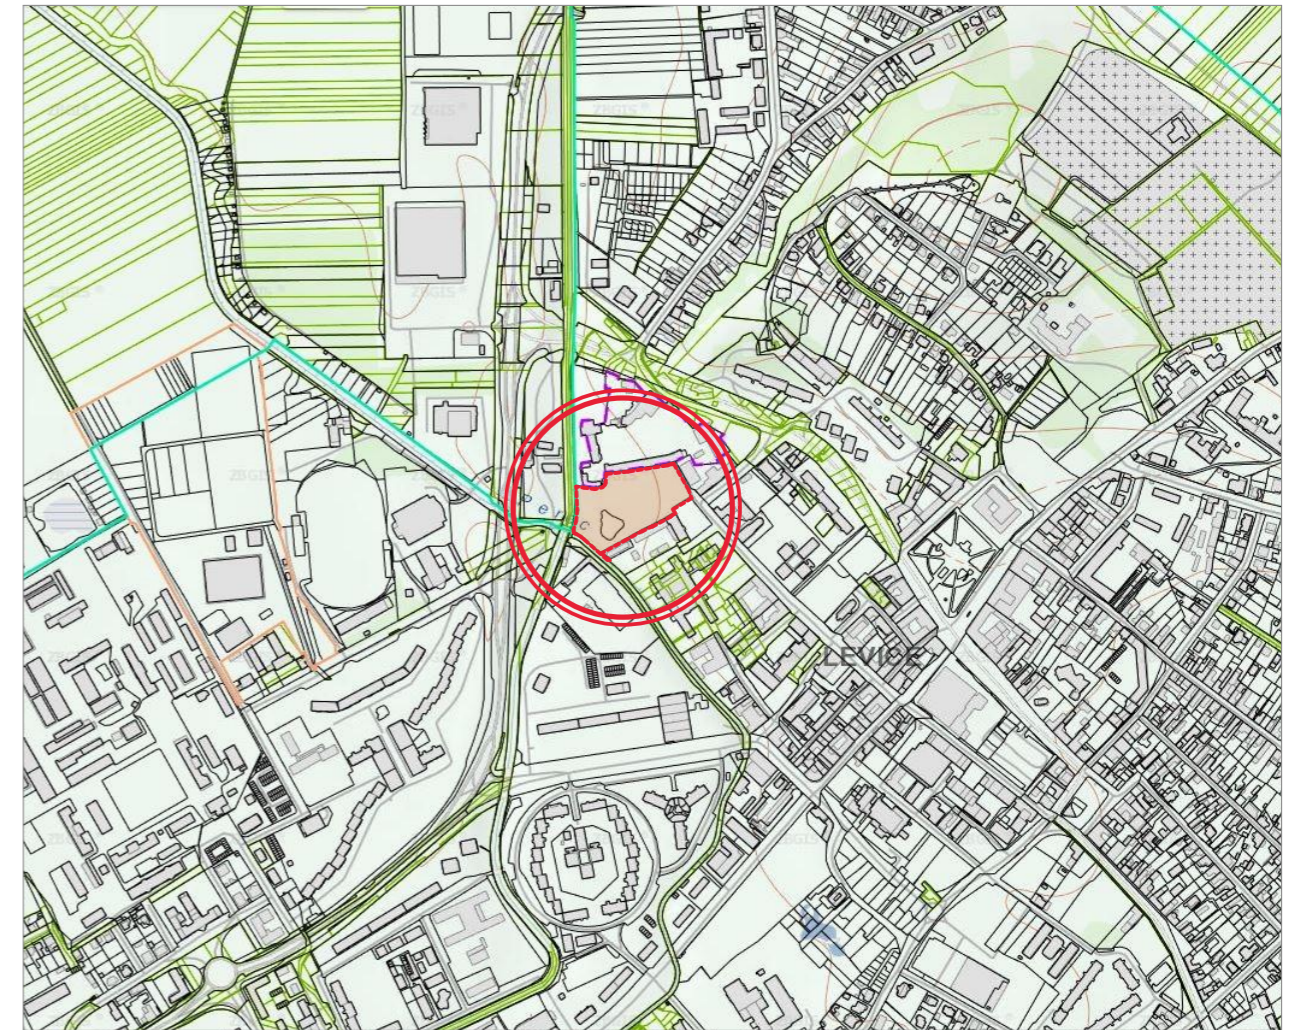

SITUÁCIA -ŠIRŠIE VZŤAHY M 1: 2000

SITUÁCIA -ŠIRŠIE VZŤAHY M 1: 10 000

GEN. PROJEKTANT:	PROART - PROJEKTOVANIE A REALIZÁCIA STAVIEB sro	 SLÁDKOVIČOVA 2, 934 01 LEVICE tel.:036/631 82 35, fax:036/630 70 80 e-mail:proart@proart.sk http: www.proart.sk		ČÍSLO SADY:
ZODP.PROJEKTANT:	ING. ZSOLT PAPP			
VYPRACOVAL:	ING. ARCH. LUKÁŠ KUSÝ			
INVESTOR:	MESTO LEVICE			
MIESTO STAVBY:	LEVICE; KÚ LEVICE parc. čísla: 5933; 5934; 366	PROFESIA:	ARCHITEKTÚRA	
DÁTUM:	DECEMBER 2021	ÚČEL:	RPD	
STAVBA:	<b>REVITALIZÁCIA HRADNÉHO PARKU V LEVICIACH</b>	ARCH.Č.:	1916	
OBSAH:	<b>SITUÁCIA -ŠIRŠIE VZŤAHY</b>	MIERKA:	ČÍS. VÝKRESU:	
		<b>1:2000</b>	<b>SIT-02</b>	