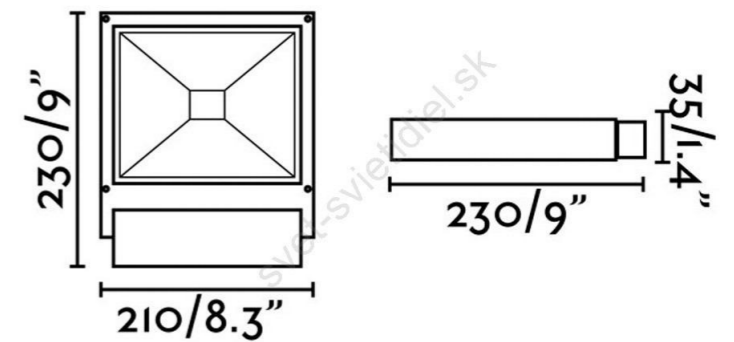

OSVETLENIE

SVIETIDLO SEARCHLIGHT 9914WH

SEARCHLIGHT 9914WH | Walkover Searchlight zabudovateľné svietidlo 80x80mm 1x LED 20lm
7000K IP68 priesvitné
Počet kusov 11.

REFLEKTOR LED FARO

FARO 70261 - LED Reflektor KARL LED/12W/230V IP65

Reflektor na osvetlenie objektov v časti Galéria. Reflektor uchytávať na stĺpové svietidlá Philips.
Počet kusov 8.

SVIETIDLO SUNSTONE

Solárne svietidlo v umiestnené do dlažby v priestore Kaštieľa.
Počet kusov 35.

NÁZOV VÝKRESU **OSVETLENIE SO 03**

STAVEBNÝ OBJEKT SO.02, 03, 04

FORMÁT

MIERKA M 1:50

DÁTUM 02/2021

VÝKRES Č. **A - 12**