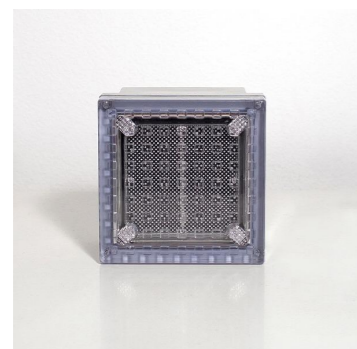

NÁZOV PROJEKTU: REVITALIZÁCIA SCHOELLEROVHO PARKU V LEVICIACH

MIESTO: ULICA LUDOVÍTA ŠTÚRA, LEVICE, parc. č. 334, k.ú. Levice

STUPEŇ PROJEKTU DOKUMENTÁCIA PRE STAVEBNÉ POVOLENIE S REALIZAČNOU PODROBNOSŤOU

GENERÁLNY PROJEKTANT ATELIÉR TOMAN, s.r.o.,
Cеровská 309/24,
900 81 Šenkvice

AUTORI PROJEKTU: Ing. Katarína Tomanová Porubčinová, Ing. Dušan Daniš, PhD., Ing. arch. Roderik Baltazár, Ing. arch. Katarína Kollárová, Ing. Juraj Modranský, PhD.

PEČIATKA

INVESTOR Mesto Levice, Mestský úrad Levice, Námestie hrdinov 1, 934 32 Levice

PROJEKTANT ČASTI: Ing. arch. Roderik Baltazár, Ing. arch. Katarína Kollárová

VYPRACOVALI: Ing. arch. Roderik Baltazár, Ing. arch. Katarína Kollárová

NÁZOV VÝKRESU **OSVETLENIE SO 03**

STAVEBNÝ OBJEKT SO.02, 03, 04

FORMÁT

MIERKA M 1:50

DÁTUM 02/2021

VÝKRES Č. **A - 12**